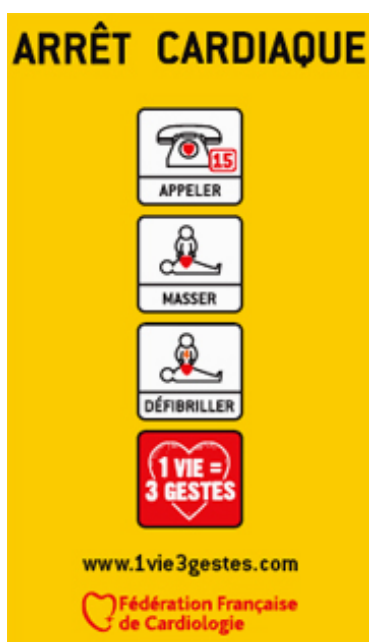

MAIRIE DE WIWERSHEIM
21 Route de Saverne
67370 WIWZESHEIM
Tél : 03 88 69 61 99
mairie-de-wiwersheim@wanadoo.fr

En collaboration avec

La commune de **WIWERSHEIM** possède un **défibrillateur** installé sur la **façade arrière de la mairie** (dans la cour, à côté de la porte d'entrée).

Cet appareil permet d'intervenir en cas d'arrêt cardiaque et peut sauver des vies. Il est très simple d'usage et adapté à tous.

Nous convions toute la population à une démonstration et une initiation à l'utilisation du défibrillateur (1 heure environ).

Vendredi 13 octobre 2017 à 20 heures
dans la salle communale

Le Maire,
Roland MICHEL